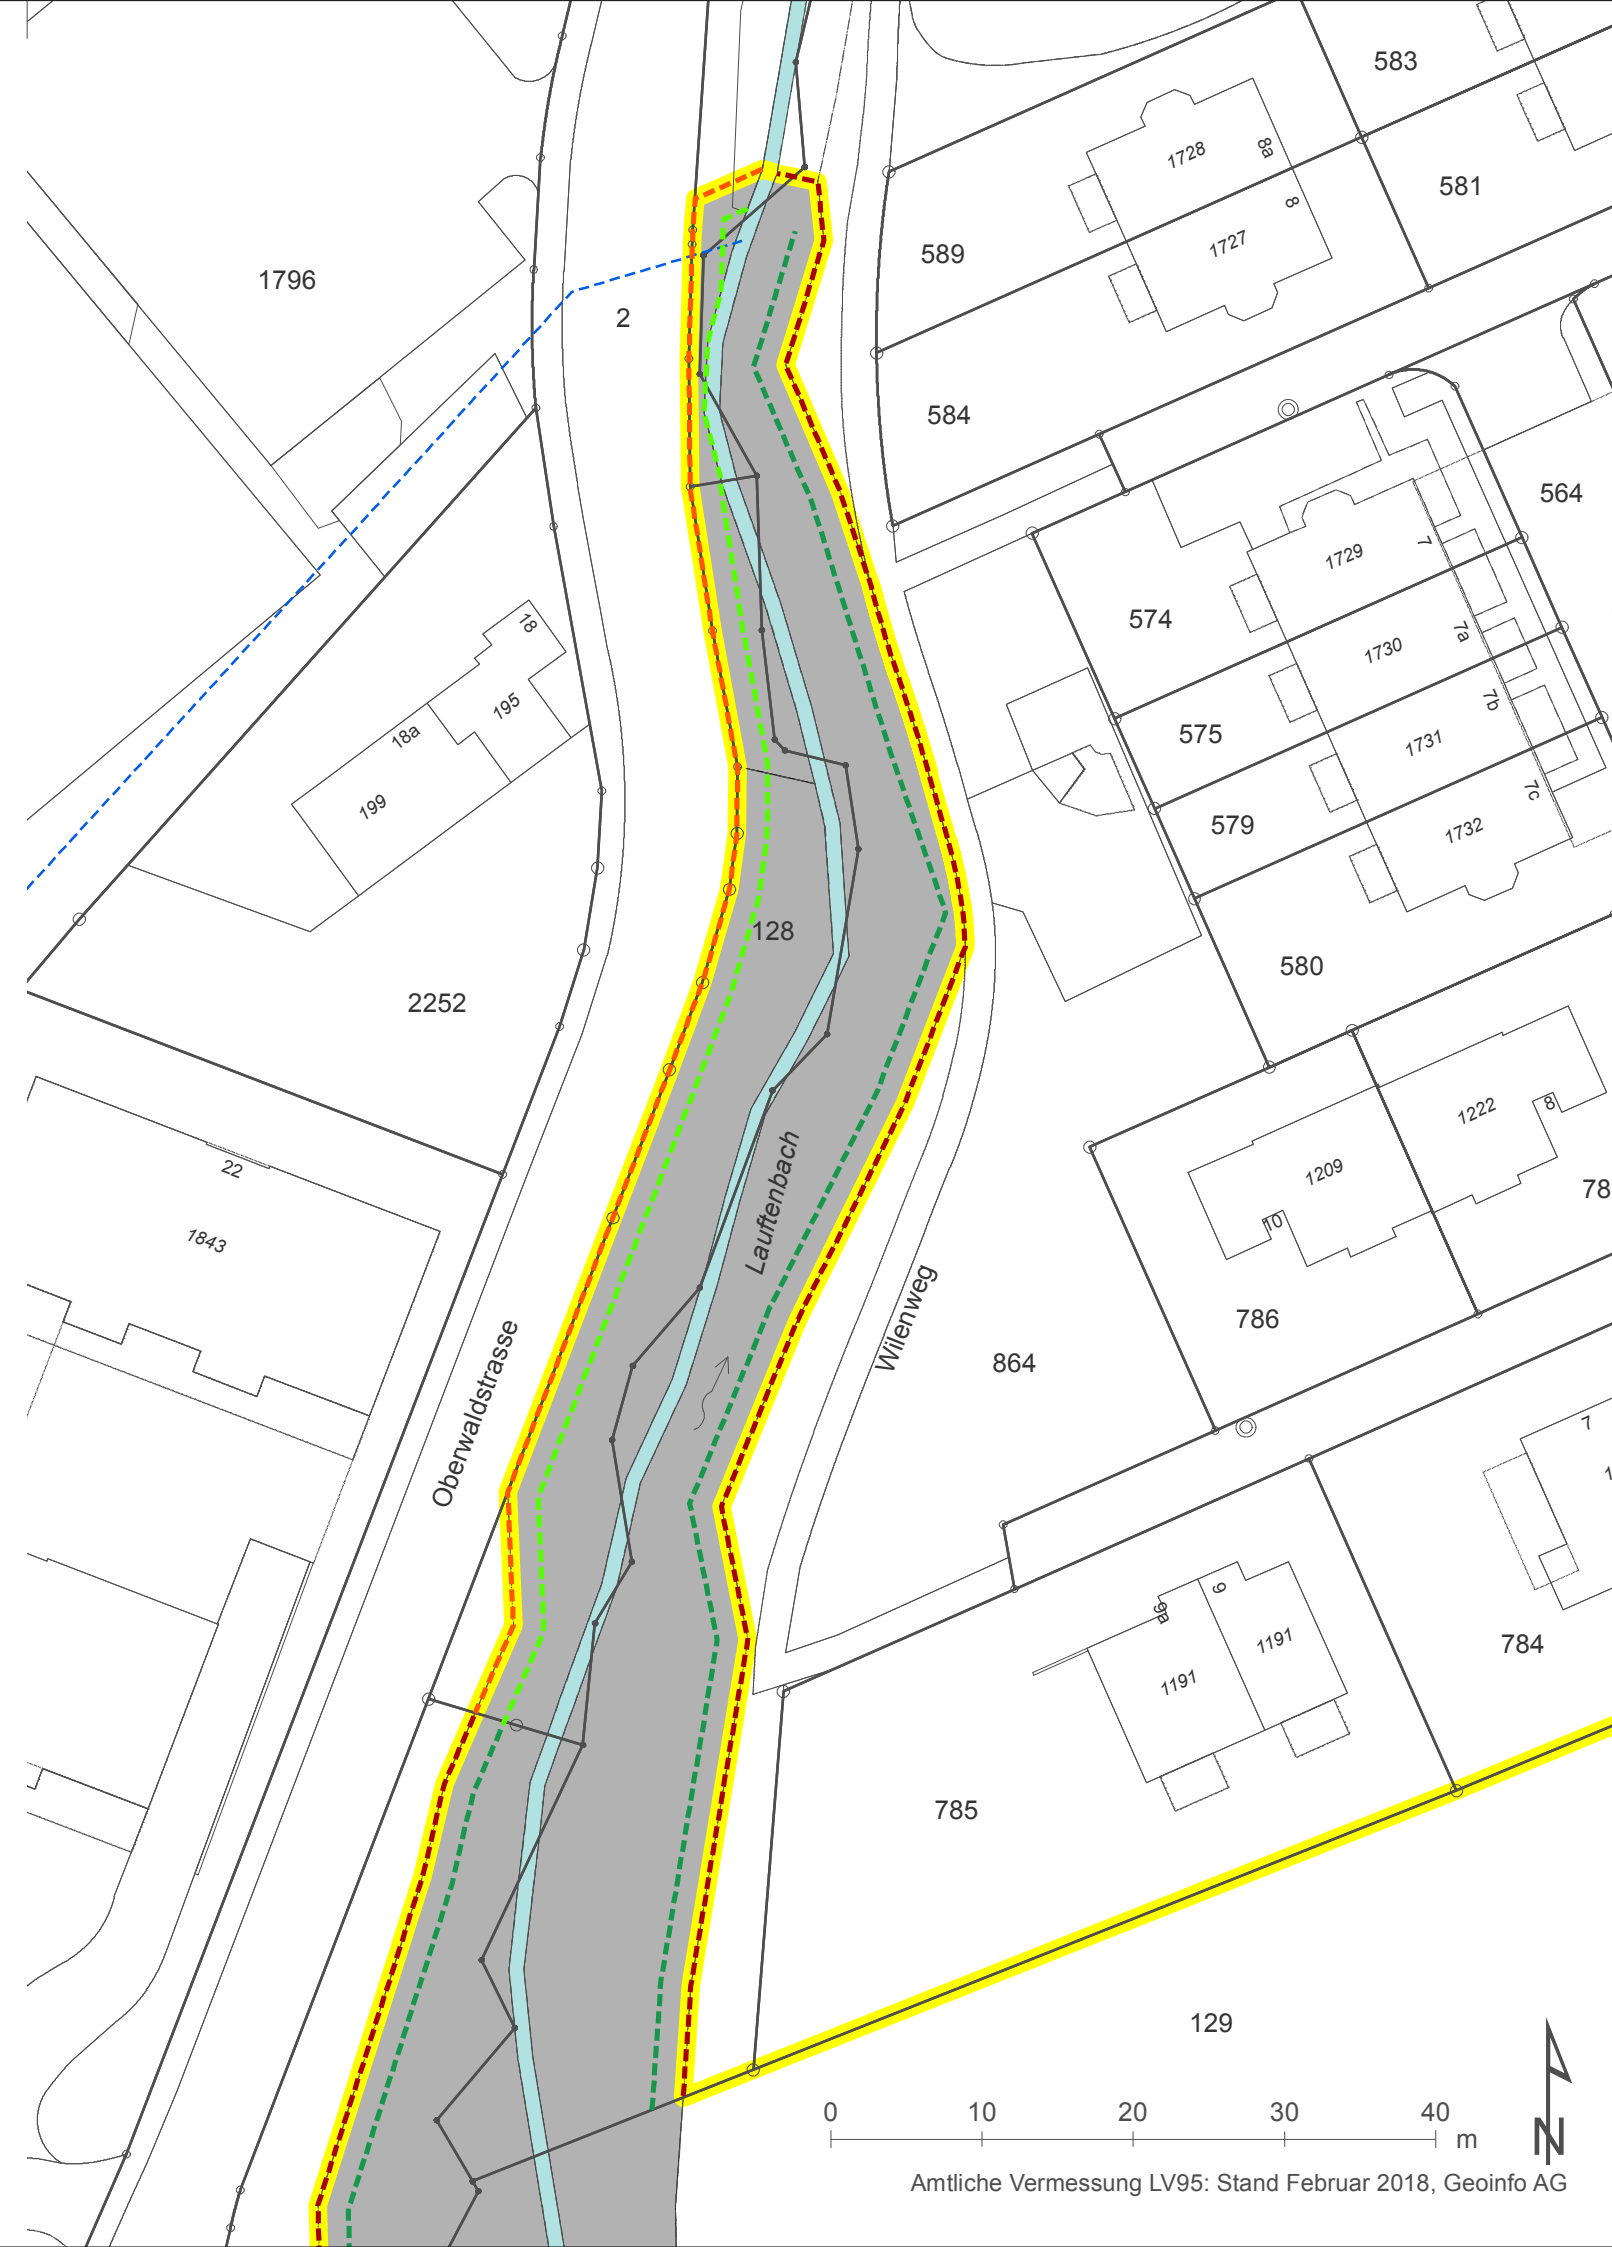

**Abgrenzung des Waldareals  
Im Bereich der Bauzonen**

Waldfeststellung im Gebiet Oberwaldstrasse / Lauftenbach

**1:500**

**öffentliche Auflage**

Waldgrenzen vom Kantonsforstamt erlassen am:

Der Kantonsobeförster

Öffentlich aufgelegt vom: 29. August 2019

bis am: 27. September 2019

In Rechtskraft erwachsen am:

Der Kantonsobeförster

**Festlegungen**

- - - WG iB Waldgrenze neu
- - - SG iB Stockgrenze neu

**Hinweise**

- - - WG iB Waldgrenze bestehend
- - - SG iB Stockgrenze bestehend
- WA Wald
- Bauzone
- GW Gewässer (offen /eingedolt)